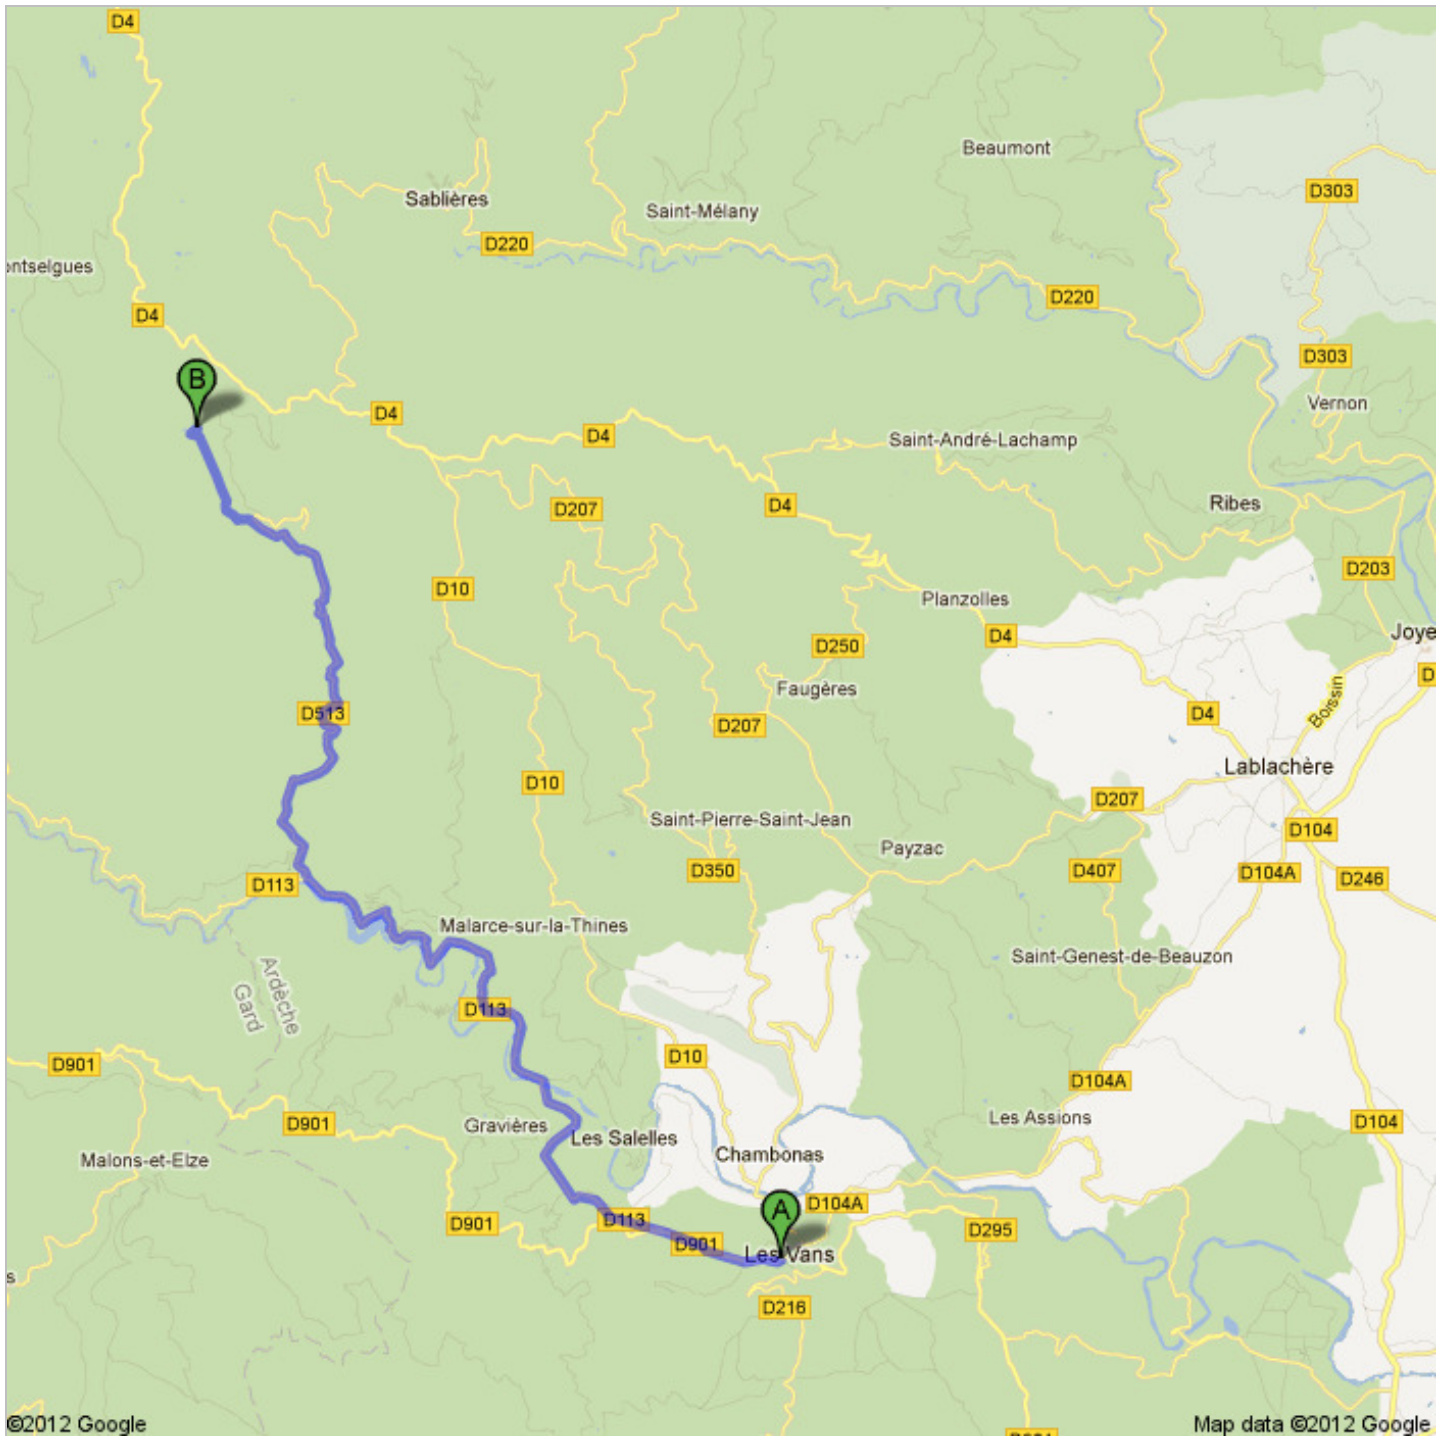

Routebeschrijving naar Tastavin, Malarce-sur-la-Thines, Frankrijk

20,3 km – ca. 30 min.

Gite La Boissière

tel: +33 475 93 54 48

Pl. Léopold Ollier/D104A

1. Vertrek in westelijke richting op de Pl. Léopold Ollier/D104A naar Pl. des Anciens Combattants/D901	rijd 59 m totaal 59 m
 2. Sla rechtsaf naar de Pl. des Anciens Combattants/D901 Ga verder op de D901 Ongeveer 2 min.	rijd 1,6 km totaal 1,7 km
 3. Sla rechtsaf naar de D113 Ongeveer 5 min.	rijd 3,6 km totaal 5,2 km
 4. Sla linksaf naar de La Crémade/D113 Ga verder op de D113 Ongeveer 5 min.	rijd 3,4 km totaal 8,7 km
 5. Sla rechtsaf om op de D113 te blijven Ongeveer 4 min.	rijd 2,8 km totaal 11,5 km
 6. Sla rechtsaf naar de Tastevins/D513 Ga verder op de D513 Ongeveer 9 min.	rijd 6,7 km totaal 18,2 km
 7. Flauwe bocht naar links Ongeveer 5 min.	rijd 2,1 km totaal 20,2 km
8. Ga rechtdoor	rijd 30 m totaal 20,3 km

Tastavin, Malarce-sur-la-Thines, Frankrijk

Deze aanwijzingen zijn **alleen** bedoeld om uw reis te plannen. De omstandigheden op de weg kunnen als gevolg van wegwerkzaamheden, verkeersdrukte, het weer of andere situaties afwijken van het resultaat op de kaart. Houd daar bij het plannen van uw reis rekening mee. En niet rechts inhalen of bumperkleven!

Kaartgegevens ©2012 Google

Was de routebeschrijving onjuist? Zoek uw route op maps.google.be en klik op 'Een probleem melden' in de linkerbenedenhoek.