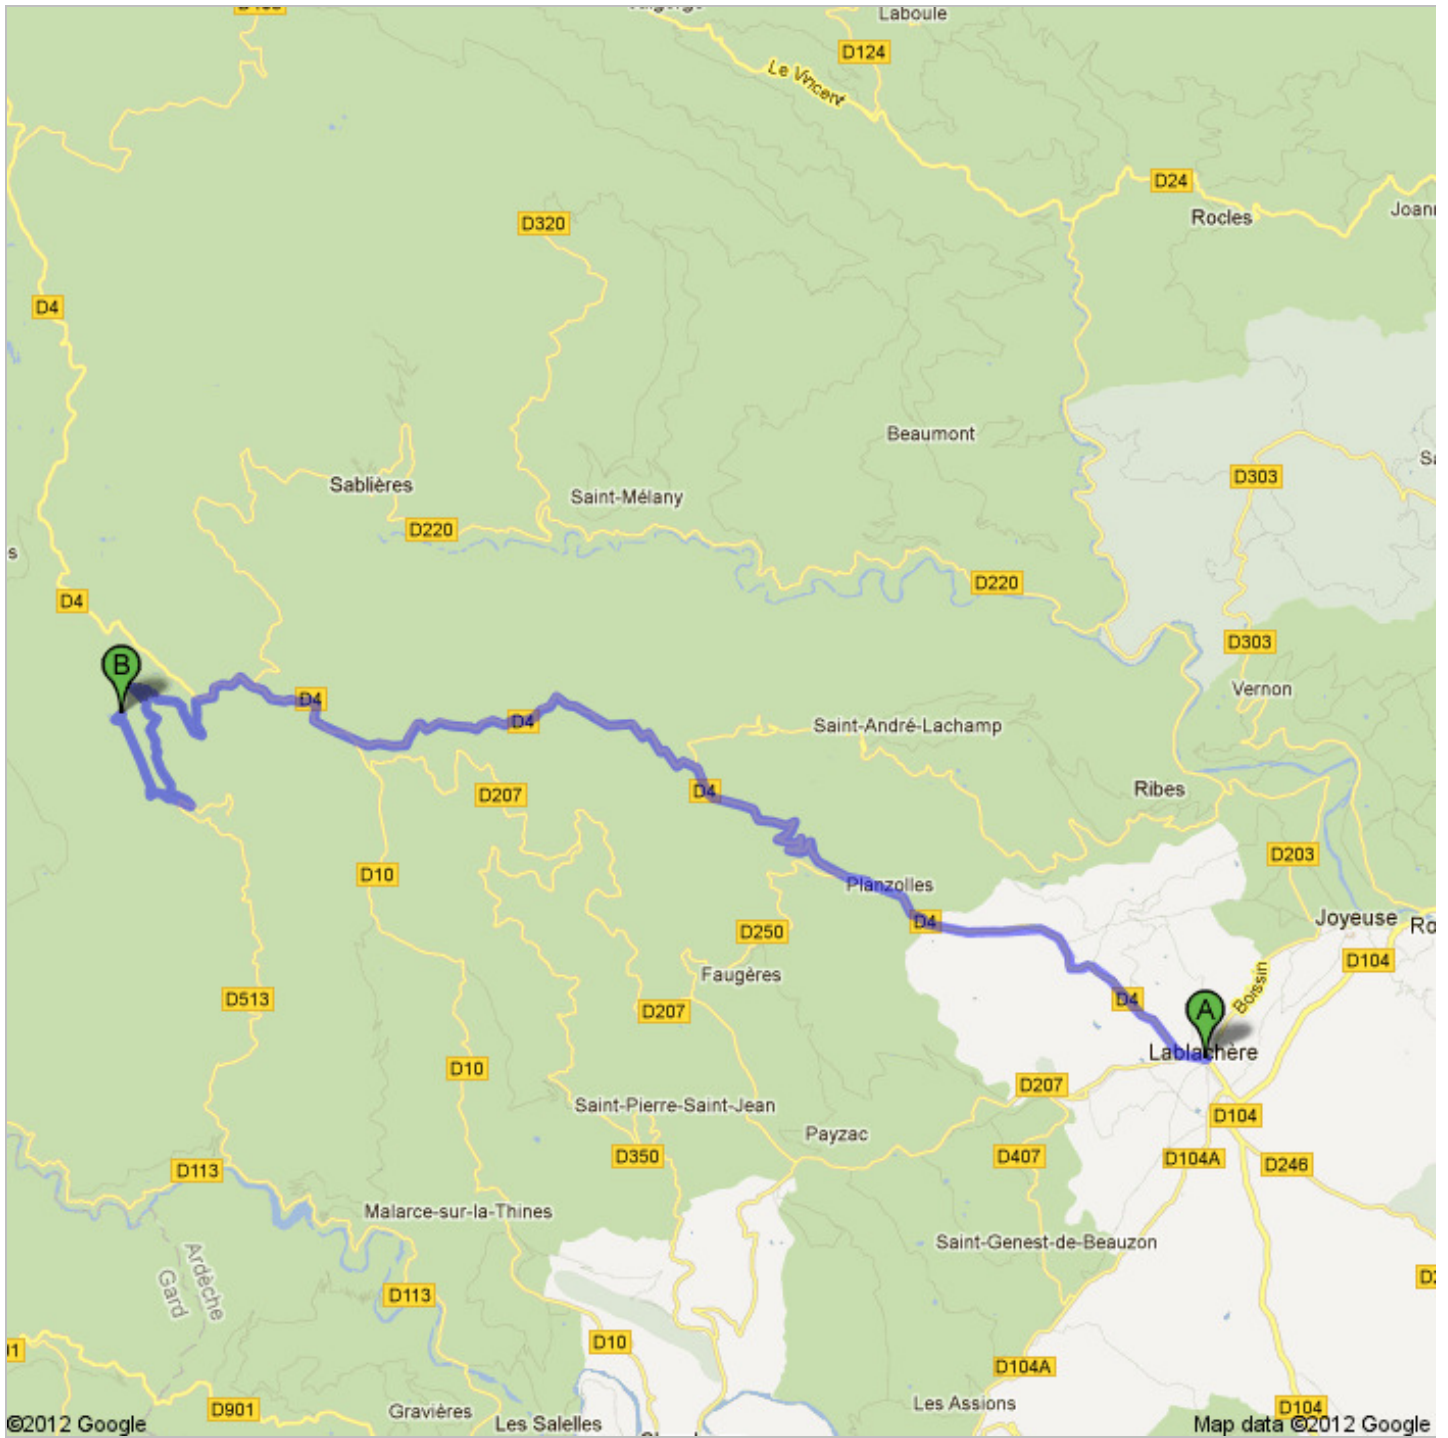

Routebeschrijving naar Tastavin, Malarce-sur-la-Thines, Frankrijk

24,6 km – ca. 36 min.

Gite La Boissière

tel +33 475 93 54 48

A La Jaujon/D4

	1. Vertrek in westelijke richting op de La Jaujon/D4 naar Rue de la Merle Ga verder op de D4 Ongeveer 8 min.	rijd 7,4 km totaal 7,4 km
↶	2. Sla linksaf om op de D4 te blijven Ongeveer 12 min.	rijd 11,0 km totaal 18,4 km
↶	3. Sla linksaf Ongeveer 1 min.	rijd 18 m totaal 18,5 km
↷	4. Neem de 1e afslag rechts Ongeveer 1 min.	rijd 550 m totaal 19,0 km
↷	5. Sla rechtsaf richting D513 Ongeveer 8 min.	rijd 3,5 km totaal 22,5 km
↷	6. Scherpe bocht naar rechts naar de D513	rijd 180 m totaal 22,7 km
↷	7. Sla rechtsaf Ongeveer 1 min.	rijd 400 m totaal 23,1 km
↶	8. Sla linksaf	rijd 89 m totaal 23,2 km
↷	9. Scherpe bocht naar rechts Ongeveer 3 min.	rijd 1,4 km totaal 24,6 km
	10. Ga rechtdoor	rijd 30 m totaal 24,6 km

B Tastavin, Malarce-sur-la-Thines, Frankrijk

Deze aanwijzingen zijn **alleen** bedoeld om uw reis te plannen. De omstandigheden op de weg kunnen als gevolg van wegwijzigingen, verkeersdruk, het weer of andere situaties afwijken van het resultaat op de kaart. Houd daar bij het plannen van uw reis rekening mee. En niet rechts inhalen of bumperkleven!

Kaartgegevens ©2012 Google

Was de routebeschrijving onjuist? Zoek uw route op maps.google.be en klik op 'Een probleem melden' in de linkerbenedenhoek.